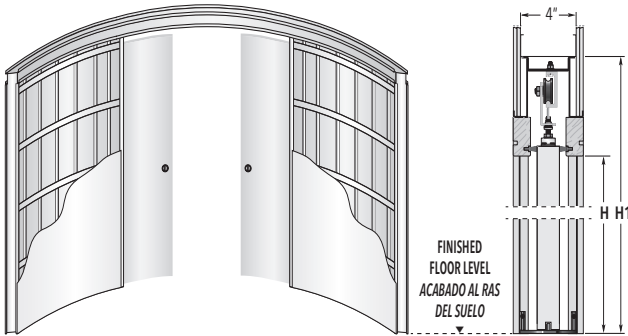

ECLISSE CIRCULAR DOUBLE

DIMENSIONS | MEDIDA

SYSTEMS FOR CURVED DOUBLE DOOR | SISTEMAS PARA PUERTA CURVA OPUESTAS

| Radius Radio R | Passage Size Luz de paso L x H | Overall Dimensions Medida Total | | |
|-----------------------------|---|------------------------------------|----------|----------|
| | | C x H1 | A | B |
| 1000 39-3/8" → | 1200 x 2000/2100 | 1870 x 2158/2258 | 1260 | 695 |
| | 1400 x 2000/2100 | 1840 x 2158/2258 | 1460 | 820 |
| 1200 47-1/4" → | 1200 x 2000/2100 | 2115 x 2158/2258 | 1260 | 665 |
| | 1400 x 2000/2100 | 2265 x 2158/2258 | 1460 | 800 |
| | 1600 x 2000/2100 | 2295 x 2158/2258 | 1660 | 930 |
| 1300 51-1/8" → | 1800 x 2000/2100 | 2180 x 2158/2258 | 1860 | 1055 |
| | 1200 x 2000/2100 | 2180 x 2158/2258 | 1260 | 670 |
| | 1400 x 2000/2100 | 2345 x 2158/2258 | 1460 | 760 |
| | 1600 x 2000/2100 | 2460 x 2158/2258 | 1660 | 895 |
| 1500 59" → | 1800 x 2000/2100 | 2455 x 2158/2258 | 1860 | 1025 |
| | 2000 x 2000/2100 | 2320 x 2158/2258 | 2060 | 1150 |
| | 1200 x 2000/2100 | 2300 x 2158/2258 | 1260 | 680 |
| | 1400 x 2000/2100 | 2520 x 2158/2258 | 1460 | 770 |
| 1500 59" → | 1600 x 2000/2100 | 2730 x 2158/2258 | 1660 | 910 |
| | 1800 x 2000/2100 | 2835 x 2158/2258 | 1860 | 1000 |
| | 2000 x 2000/2100 | 2875 x 2158/2258 | 2060 | 1130 |

Dimensions are given in mm. | Medidas expresadas en mm.

NOTE

- ▶ Passage width from 48" to 94"; passage height from 42" to 102".
- ▶ Radius from 39-3/8" to 196-7/8".
- ▶ Max door weight 176 lbs.

NOTAS

- ▶ También hay disponibles contramarcos que varían en longitud de 48" a 94" y en altura de 42" a 102".
- ▶ Radio de 39-3/8" a 196-7/8".
- ▶ La capacidad estándar del sistema de rodamientos es de 176 lbs.