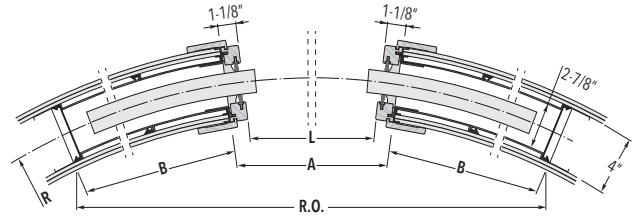

ECLISSE CIRCULAR DOUBLE

DIMENSIONS | MEDIDA

SYSTEMS FOR CURVED DOUBLE DOOR | SISTEMAS PARA PUERTA CURVA OPUESTAS

| Radius Radio R | Passage Size Luz de paso L x H | Overall Dimensions Medida Total | | |
|-----------------------------|---|------------------------------------|----------|----------|
| | | C x H1 | A | B |
| 1000 39-3/8" → | 1200 x 2000/2100 | 1870 x 2158/2258 | 1260 | 695 |
| | 1400 x 2000/2100 | 1840 x 2158/2258 | 1460 | 820 |
| 1200 47-1/4" → | 1200 x 2000/2100 | 2115 x 2158/2258 | 1260 | 665 |
| | 1400 x 2000/2100 | 2265 x 2158/2258 | 1460 | 800 |
| | 1600 x 2000/2100 | 2295 x 2158/2258 | 1660 | 930 |
| 1300 51-1/8" → | 1800 x 2000/2100 | 2180 x 2158/2258 | 1860 | 1055 |
| | 1200 x 2000/2100 | 2180 x 2158/2258 | 1260 | 670 |
| | 1400 x 2000/2100 | 2345 x 2158/2258 | 1460 | 760 |
| | 1600 x 2000/2100 | 2460 x 2158/2258 | 1660 | 895 |
| 1500 59" → | 1800 x 2000/2100 | 2455 x 2158/2258 | 1860 | 1025 |
| | 2000 x 2000/2100 | 2320 x 2158/2258 | 2060 | 1150 |
| | 1200 x 2000/2100 | 2300 x 2158/2258 | 1260 | 680 |
| | 1400 x 2000/2100 | 2520 x 2158/2258 | 1460 | 770 |
| 1500 59" → | 1600 x 2000/2100 | 2730 x 2158/2258 | 1660 | 910 |
| | 1800 x 2000/2100 | 2835 x 2158/2258 | 1860 | 1000 |
| | 2000 x 2000/2100 | 2875 x 2158/2258 | 2060 | 1130 |

Dimensions are given in mm. | Medidas expresadas en mm.

NOTE

- ▶ Passage width from 48" to 94"; passage height from 42" to 102".
- ▶ Radius from 39-3/8" to 196-7/8".
- ▶ Max door weight 176 lbs.

NOTAS

- ▶ También hay disponibles contramarcos que varían en longitud de 48" a 94" y en altura de 42" a 102".
- ▶ Radio de 39-3/8" a 196-7/8".
- ▶ La capacidad estándar del sistema de rodamientos es de 176 lbs.