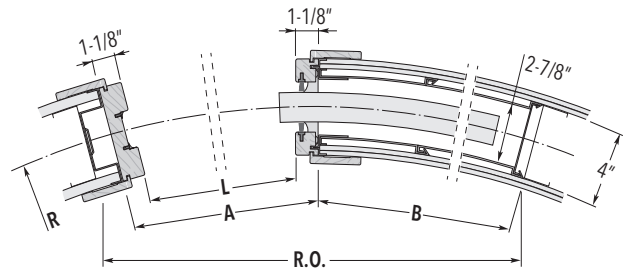

ECLISSE CIRCULAR SINGLE

DIMENSIONS | MEDIDA

SYSTEMS FOR CURVED DOOR | SISTEMAS PARA PUERTA CURVA

Radius Radio R	Passage Size Luz de paso L x H	Overall Dimensions Medida Total		
		R.O. x H1	A	B
1000 39-3/8" →	600 x 2000/2100	1250 x 2158/2258	660	650
	700 x 2000/2100	1390 x 2158/2258	760	735
	800 x 2000/2100	1545 x 2158/2258	860	860
	900 x 2000/2100	1650 x 2158/2258	960	940
	1000 x 2000/2100	1760 x 2158/2258	1060	1055
1200 47-1/4" →	600 x 2000/2100	1295 x 2158/2258	660	665
	700 x 2000/2100	1450 x 2158/2258	760	755
	800 x 2000/2100	1600 x 2158/2258	860	840
	900 x 2000/2100	1770 x 2158/2258	960	970
1300 51-1/8" →	600 x 2000/2100	1305 x 2158/2258	660	670
	700 x 2000/2100	1470 x 2158/2258	760	760
	800 x 2000/2100	1625 x 2158/2258	860	850
	900 x 2000/2100	1775 x 2158/2258	960	935
1500 59" →	600 x 2000/2100	1330 x 2158/2258	660	675
	700 x 2000/2100	1500 x 2158/2258	760	770
	800 x 2000/2100	1665 x 2158/2258	860	860
	900 x 2000/2100	1825 x 2158/2258	960	950
1000 39-3/8" →	600 x 2000/2100	1250 x 2158/2258	660	650
	700 x 2000/2100	1390 x 2158/2258	760	735
	800 x 2000/2100	1545 x 2158/2258	860	860
	900 x 2000/2100	1650 x 2158/2258	960	940

Dimensions are given in mm. | Medidas expresadas en mm.

NOTE

- ▶ Passage width from 24" to 48"; passage height from 42" to 102".
- ▶ Radius from 39-3/8" to 196-7/8".
- ▶ Max door weight 176 lbs.
- ▶ Always specify the opening direction.