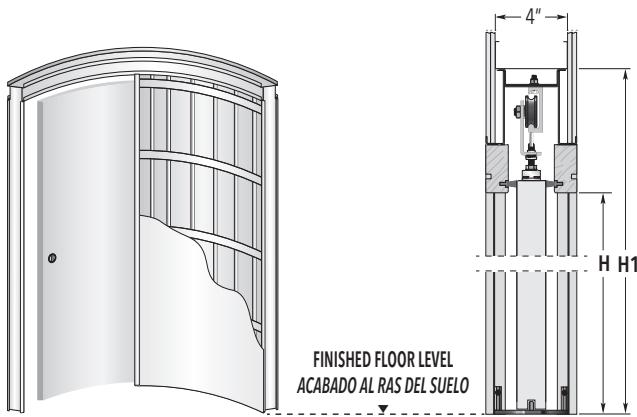

ECLISSE CIRCULAR SINGLE

DIMENSIONS | MEDIDA

SYSTEMS FOR CURVED DOOR | SISTEMAS PARA PUERTA CURVA

Radius Radio R	Passage Size Luz de paso L x H	Overall Dimensions Medida Total		
		R.O. x H1	A	B
1000 39-3/8" →	600 x 2000/2100	1250 x 2158/2258	660	650
	700 x 2000/2100	1390 x 2158/2258	760	735
	800 x 2000/2100	1545 x 2158/2258	860	860
	900 x 2000/2100	1650 x 2158/2258	960	940
	1000 x 2000/2100	1760 x 2158/2258	1060	1055
1200 47-1/4" →	600 x 2000/2100	1295 x 2158/2258	660	665
	700 x 2000/2100	1450 x 2158/2258	760	755
	800 x 2000/2100	1600 x 2158/2258	860	840
	900 x 2000/2100	1770 x 2158/2258	960	970
1300 51-1/8" →	600 x 2000/2100	1305 x 2158/2258	660	670
	700 x 2000/2100	1470 x 2158/2258	760	760
	800 x 2000/2100	1625 x 2158/2258	860	850
	900 x 2000/2100	1775 x 2158/2258	960	935
1500 59" →	600 x 2000/2100	1330 x 2158/2258	660	675
	700 x 2000/2100	1500 x 2158/2258	760	770
	800 x 2000/2100	1665 x 2158/2258	860	860
	900 x 2000/2100	1825 x 2158/2258	960	950
1000 39-3/8" →	600 x 2000/2100	1250 x 2158/2258	660	650
	700 x 2000/2100	1390 x 2158/2258	760	735
	800 x 2000/2100	1545 x 2158/2258	860	860
	900 x 2000/2100	1650 x 2158/2258	960	940

Dimensions are given in mm. | Medidas expresadas en mm.

NOTE

- ▶ Passage width from 24" to 48"; passage height from 42" to 102".
- ▶ Radius from 39-3/8" to 196-7/8".
- ▶ Max door weight 176 lbs.
- ▶ Always specify the opening direction.