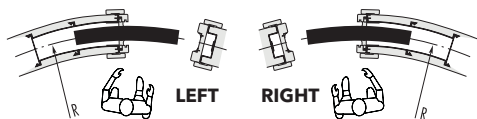

ECLISSE CIRCULAR SINGLE

DIMENSIONS | MEDIDA

SYSTEMS FOR CURVED DOOR | SISTEMAS PARA PUERTA CURVA

Radius Radio R	Passage Size Luz de paso L x H	Overall Dimensions Medida Total		
		R.O. x H1	A	B
1000 39-3/8" →	600 x 2000/2100	1250 x 2158/2258	660	650
	700 x 2000/2100	1390 x 2158/2258	760	735
	800 x 2000/2100	1545 x 2158/2258	860	860
	900 x 2000/2100	1650 x 2158/2258	960	940
	1000 x 2000/2100	1760 x 2158/2258	1060	1055
1200 47-1/4" →	600 x 2000/2100	1295 x 2158/2258	660	665
	700 x 2000/2100	1450 x 2158/2258	760	755
	800 x 2000/2100	1600 x 2158/2258	860	840
	900 x 2000/2100	1770 x 2158/2258	960	970
1300 51-1/8" →	600 x 2000/2100	1305 x 2158/2258	660	670
	700 x 2000/2100	1470 x 2158/2258	760	760
	800 x 2000/2100	1625 x 2158/2258	860	850
	900 x 2000/2100	1775 x 2158/2258	960	935
1500 59" →	600 x 2000/2100	1330 x 2158/2258	660	675
	700 x 2000/2100	1500 x 2158/2258	760	770
	800 x 2000/2100	1665 x 2158/2258	860	860
	900 x 2000/2100	1825 x 2158/2258	960	950
1000 39-3/8" →	600 x 2000/2100	1250 x 2158/2258	660	650
	700 x 2000/2100	1390 x 2158/2258	760	735
	800 x 2000/2100	1545 x 2158/2258	860	860
	900 x 2000/2100	1650 x 2158/2258	960	940

Dimensions are given in mm. | Medidas expresadas en mm.

NOTE

- ▶ Passage width from 24" to 48"; passage height from 42" to 102".
- ▶ Radius from 39-3/8" to 196-7/8".
- ▶ Max door weight 176 lbs.
- ▶ Always specify the opening direction.