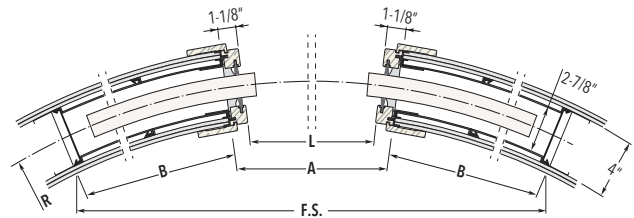

ECLISSE CIRCULAR DOUBLE

DIMENSIONS

SYSTEMS FOR CURVED DOUBLE DOOR

Radius R	Passage Size L x H	Overall Dimensions C x H1	A	B
1000 39-3/8"	1200 x 2000/2100	1870 x 2158/2258	1260	695
	1400 x 2000/2100	1840 x 2158/2258	1460	820
1200 47-1/4"	1200 x 2000/2100	2115 x 2158/2258	1260	665
	1400 x 2000/2100	2265 x 2158/2258	1460	800
	1600 x 2000/2100	2295 x 2158/2258	1660	930
	1800 x 2000/2100	2180 x 2158/2258	1860	1055
1300 51-1/8"	1200 x 2000/2100	2180 x 2158/2258	1260	670
	1400 x 2000/2100	2345 x 2158/2258	1460	760
	1600 x 2000/2100	2460 x 2158/2258	1660	895
	1800 x 2000/2100	2455 x 2158/2258	1860	1025
1500 59"	2000 x 2000/2100	2320 x 2158/2258	2060	1150
	1200 x 2000/2100	2300 x 2158/2258	1260	680
	1400 x 2000/2100	2520 x 2158/2258	1460	770
	1600 x 2000/2100	2730 x 2158/2258	1660	910
	1800 x 2000/2100	2835 x 2158/2258	1860	1000
	2000 x 2000/2100	2875 x 2158/2258	2060	1130

Radius R	Passage Size L x H	Overall Dimensions C x H1	A	B
1700 66-7/8"	1200 x 2000/2100	2330 x 2158/2258	1260	640
	1400 x 2000/2100	2660 x 2158/2258	1460	780
	1600 x 2000/2100	2885 x 2158/2258	1660	870
	1800 x 2000/2100	3065 x 2158/2258	1860	965
1800 70-7/8"	2000 x 2000/2100	3225 x 2158/2258	2060	1100
	1200 x 2000/2100	2355 x 2158/2258	1260	640
	1400 x 2000/2100	2685 x 2158/2258	1460	780
	1600 x 2000/2100	2930 x 2158/2258	1660	875
1800 70-7/8"	1800 x 2000/2100	3135 x 2158/2258	1860	970
	2000 x 2000/2100	3325 x 2158/2258	2060	1105
	1200 x 2000/2100	2385 x 2158/2258	1260	645
	1400 x 2000/2100	2760 x 2158/2258	1460	785
2000 78-3/4"	1600 x 2000/2100	3030 x 2158/2258	1660	880
	1800 x 2000/2100	3275 x 2158/2258	1860	975
	2000 x 2000/2100	3480 x 2158/2258	2060	1070

Dimensions are given in mm.

NOTE

- ▶ Passage width from 48" to 94"; passage height from 42" to 102".
- ▶ Radius from 39-3/8" to 196-7/8".
- ▶ Max door weight 176 lbs.