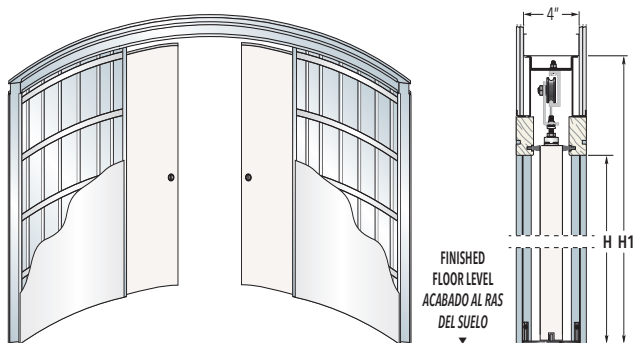

ECLISSE CIRCULAR DOUBLE

DIMENSIONS

SYSTEMS FOR CURVED DOUBLE DOOR

Radius R	Passage Size L x H	Overall Dimensions C x H1	A	B
1000 39-3/8"	1200 x 2000/2100	1870 x 2158/2258	1260	695
	1400 x 2000/2100	1840 x 2158/2258	1460	820
1200 47-1/4"	1200 x 2000/2100	2115 x 2158/2258	1260	665
	1400 x 2000/2100	2265 x 2158/2258	1460	800
	1600 x 2000/2100	2295 x 2158/2258	1660	930
	1800 x 2000/2100	2180 x 2158/2258	1860	1055
1300 51-1/8"	1200 x 2000/2100	2180 x 2158/2258	1260	670
	1400 x 2000/2100	2345 x 2158/2258	1460	760
	1600 x 2000/2100	2460 x 2158/2258	1660	895
	1800 x 2000/2100	2455 x 2158/2258	1860	1025
1500 59"	2000 x 2000/2100	2320 x 2158/2258	2060	1150
	1200 x 2000/2100	2300 x 2158/2258	1260	680
	1400 x 2000/2100	2520 x 2158/2258	1460	770
	1600 x 2000/2100	2730 x 2158/2258	1660	910
	1800 x 2000/2100	2835 x 2158/2258	1860	1000
	2000 x 2000/2100	2875 x 2158/2258	2060	1130

Radius R	Passage Size L x H	Overall Dimensions C x H1	A	B
1700 66-7/8"	1200 x 2000/2100	2330 x 2158/2258	1260	640
	1400 x 2000/2100	2660 x 2158/2258	1460	780
	1600 x 2000/2100	2885 x 2158/2258	1660	870
	1800 x 2000/2100	3065 x 2158/2258	1860	965
1800 70-7/8"	2000 x 2000/2100	3225 x 2158/2258	2060	1100
	1200 x 2000/2100	2355 x 2158/2258	1260	640
	1400 x 2000/2100	2685 x 2158/2258	1460	780
	1600 x 2000/2100	2930 x 2158/2258	1660	875
1800 70-7/8"	1800 x 2000/2100	3135 x 2158/2258	1860	970
	2000 x 2000/2100	3325 x 2158/2258	2060	1105
	1200 x 2000/2100	2385 x 2158/2258	1260	645
	1400 x 2000/2100	2760 x 2158/2258	1460	785
2000 78-3/4"	1600 x 2000/2100	3030 x 2158/2258	1660	880
	1800 x 2000/2100	3275 x 2158/2258	1860	975
	2000 x 2000/2100	3480 x 2158/2258	2060	1070

Dimensions are given in mm.

NOTE

- ▶ Passage width from 48" to 94"; passage height from 42" to 102".
- ▶ Radius from 39-3/8" to 196-7/8".
- ▶ Max door weight 176 lbs.