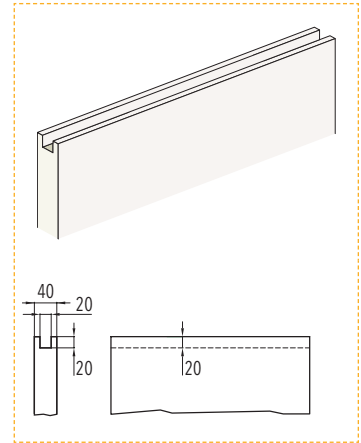

ECLISSE SYNTESIS® SLIDE DOUBLE 2x6

DIMENSIONS | MEDIDA

Warning | Advertencias

The door panel for ECLISSE SYNTESIS® SLIDE must be milled along the upper and lower profiles, as shown in the drawings (milling not required on glass doors).

Los paneles puerta alojados en el modelo ECLISSE SYNTESIS® CORREDERO deben estar fresados como indica el dibujo en la parte superior (excepto las puertas de cristal).

H1 Height is determined from Intended Finished Floor Level NOT the subfloor level.
H1 se determina a partir del nivel previsto del suelo terminado NO del nivel del contra suelo.

DOOR PANEL PANEL PUERTA		SYSTEMS FOR DOUBLE DOORS SISTEMAS PARA DOBLE HOJA			
Overall Dimensions Medida Total					
DW	DH	F.S. x H1 (FRAME SIZE)	R.O. x H1 (ROUGH OPENING)	A	B
24"	80" / 84" / 90" / 96" / 108" / 120"	104" x 82-3/4" / 86-3/4" / 92-3/4" / 98-3/4" / 110-3/4" / 122-3/4"	104-1/4" x 83" / 87" / 93" / 99" / 111" / 123"	46"	29"
28"	80" / 84" / 90" / 96" / 108" / 120"	120" x 82-3/4" / 86-3/4" / 92-3/4" / 98-3/4" / 110-3/4" / 122-3/4"	120-1/4" x 83" / 87" / 93" / 99" / 111" / 123"	54"	33"
30"	80" / 84" / 90" / 96" / 108" / 120"	132" x 82-3/4" / 86-3/4" / 92-3/4" / 98-3/4" / 110-3/4" / 122-3/4"	132-1/4" x 83" / 87" / 93" / 99" / 111" / 123"	58"	37"
32"	80" / 84" / 90" / 96" / 108" / 120"	136" x 82-3/4" / 86-3/4" / 92-3/4" / 98-3/4" / 110-3/4" / 122-3/4"	136-1/4" x 83" / 87" / 93" / 99" / 111" / 123"	62"	37"
34"	80" / 84" / 90" / 96" / 108" / 120"	148" x 82-3/4" / 86-3/4" / 92-3/4" / 98-3/4" / 110-3/4" / 122-3/4"	148-1/4" x 83" / 87" / 93" / 99" / 111" / 123"	66"	41"
36"	80" / 84" / 90" / 96" / 108" / 120"	152" x 82-3/4" / 86-3/4" / 92-3/4" / 98-3/4" / 110-3/4" / 122-3/4"	152-1/4" x 83" / 87" / 93" / 99" / 111" / 123"	70"	41"
42"	80" / 84" / 90" / 96" / 108" / 120"	180" x 82-3/4" / 86-3/4" / 92-3/4" / 98-3/4" / 110-3/4" / 122-3/4"	180-1/4" x 83" / 87" / 93" / 99" / 111" / 123"	82"	49"