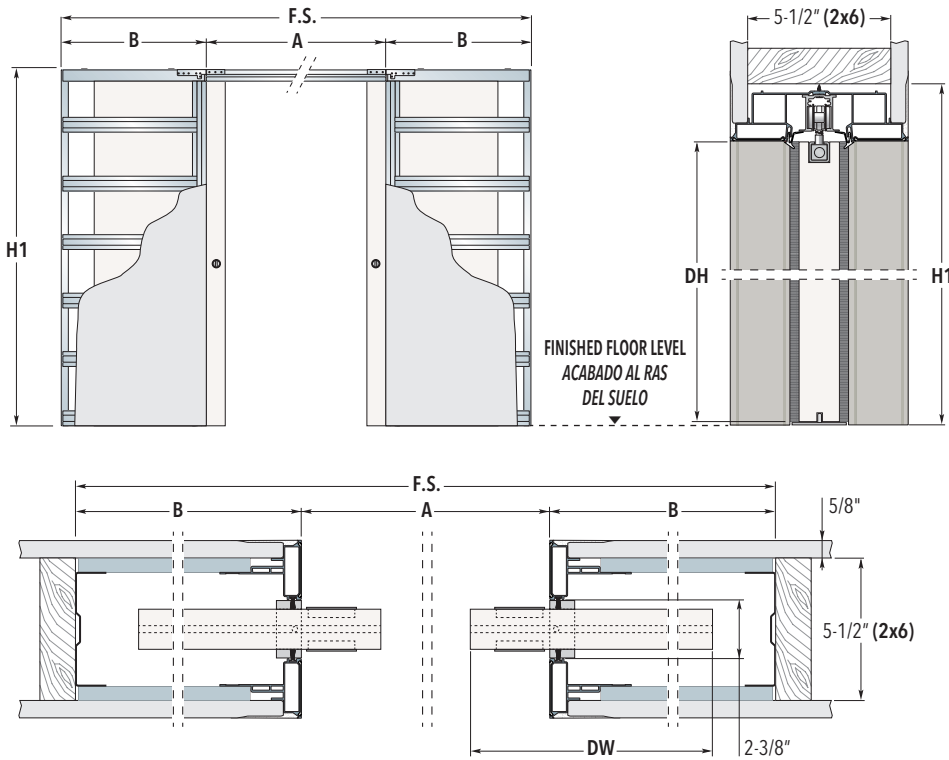

ECLISSE SYNTESIS® SLIDE DOUBLE 2x6

DIMENSIONS | MEDIDA

Warning | Advertencias

The door panel for ECLISSE SYNTESIS® SLIDE must be milled along the upper and lower profiles, as shown in the drawings (milling not required on glass doors).

Los paneles puerta alojados en el modelo ECLISSE SYNTESIS® CORREDERO deben estar fresados como indica el dibujo en la parte superior (excepto las puertas de cristal).

H1 Height is determined from Intended Finished Floor Level NOT the subfloor level.
H1 se determina a partir del nivel previsto del suelo terminado NO del nivel del contra suelo.

DOOR PANEL PANEL PUERTA		SYSTEMS FOR DOUBLE DOORS SISTEMAS PARA DOBLE HOJA			
Overall Dimensions Medida Total					
DW	DH	F.S. x H1 (FRAME SIZE)	R.O. x H1 (ROUGH OPENING)	A	B
24"	80" / 84" / 90" / 96" / 108" / 120"	104" x 82-3/4" / 86-3/4" / 92-3/4" / 98-3/4" / 110-3/4" / 122-3/4"	104-1/4" x 83" / 87" / 93" / 99" / 111" / 123"	46"	29"
28"	80" / 84" / 90" / 96" / 108" / 120"	120" x 82-3/4" / 86-3/4" / 92-3/4" / 98-3/4" / 110-3/4" / 122-3/4"	120-1/4" x 83" / 87" / 93" / 99" / 111" / 123"	54"	33"
30"	80" / 84" / 90" / 96" / 108" / 120"	132" x 82-3/4" / 86-3/4" / 92-3/4" / 98-3/4" / 110-3/4" / 122-3/4"	132-1/4" x 83" / 87" / 93" / 99" / 111" / 123"	58"	37"
32"	80" / 84" / 90" / 96" / 108" / 120"	136" x 82-3/4" / 86-3/4" / 92-3/4" / 98-3/4" / 110-3/4" / 122-3/4"	136-1/4" x 83" / 87" / 93" / 99" / 111" / 123"	62"	37"
34"	80" / 84" / 90" / 96" / 108" / 120"	148" x 82-3/4" / 86-3/4" / 92-3/4" / 98-3/4" / 110-3/4" / 122-3/4"	148-1/4" x 83" / 87" / 93" / 99" / 111" / 123"	66"	41"
36"	80" / 84" / 90" / 96" / 108" / 120"	152" x 82-3/4" / 86-3/4" / 92-3/4" / 98-3/4" / 110-3/4" / 122-3/4"	152-1/4" x 83" / 87" / 93" / 99" / 111" / 123"	70"	41"
42"	80" / 84" / 90" / 96" / 108" / 120"	180" x 82-3/4" / 86-3/4" / 92-3/4" / 98-3/4" / 110-3/4" / 122-3/4"	180-1/4" x 83" / 87" / 93" / 99" / 111" / 123"	82"	49"